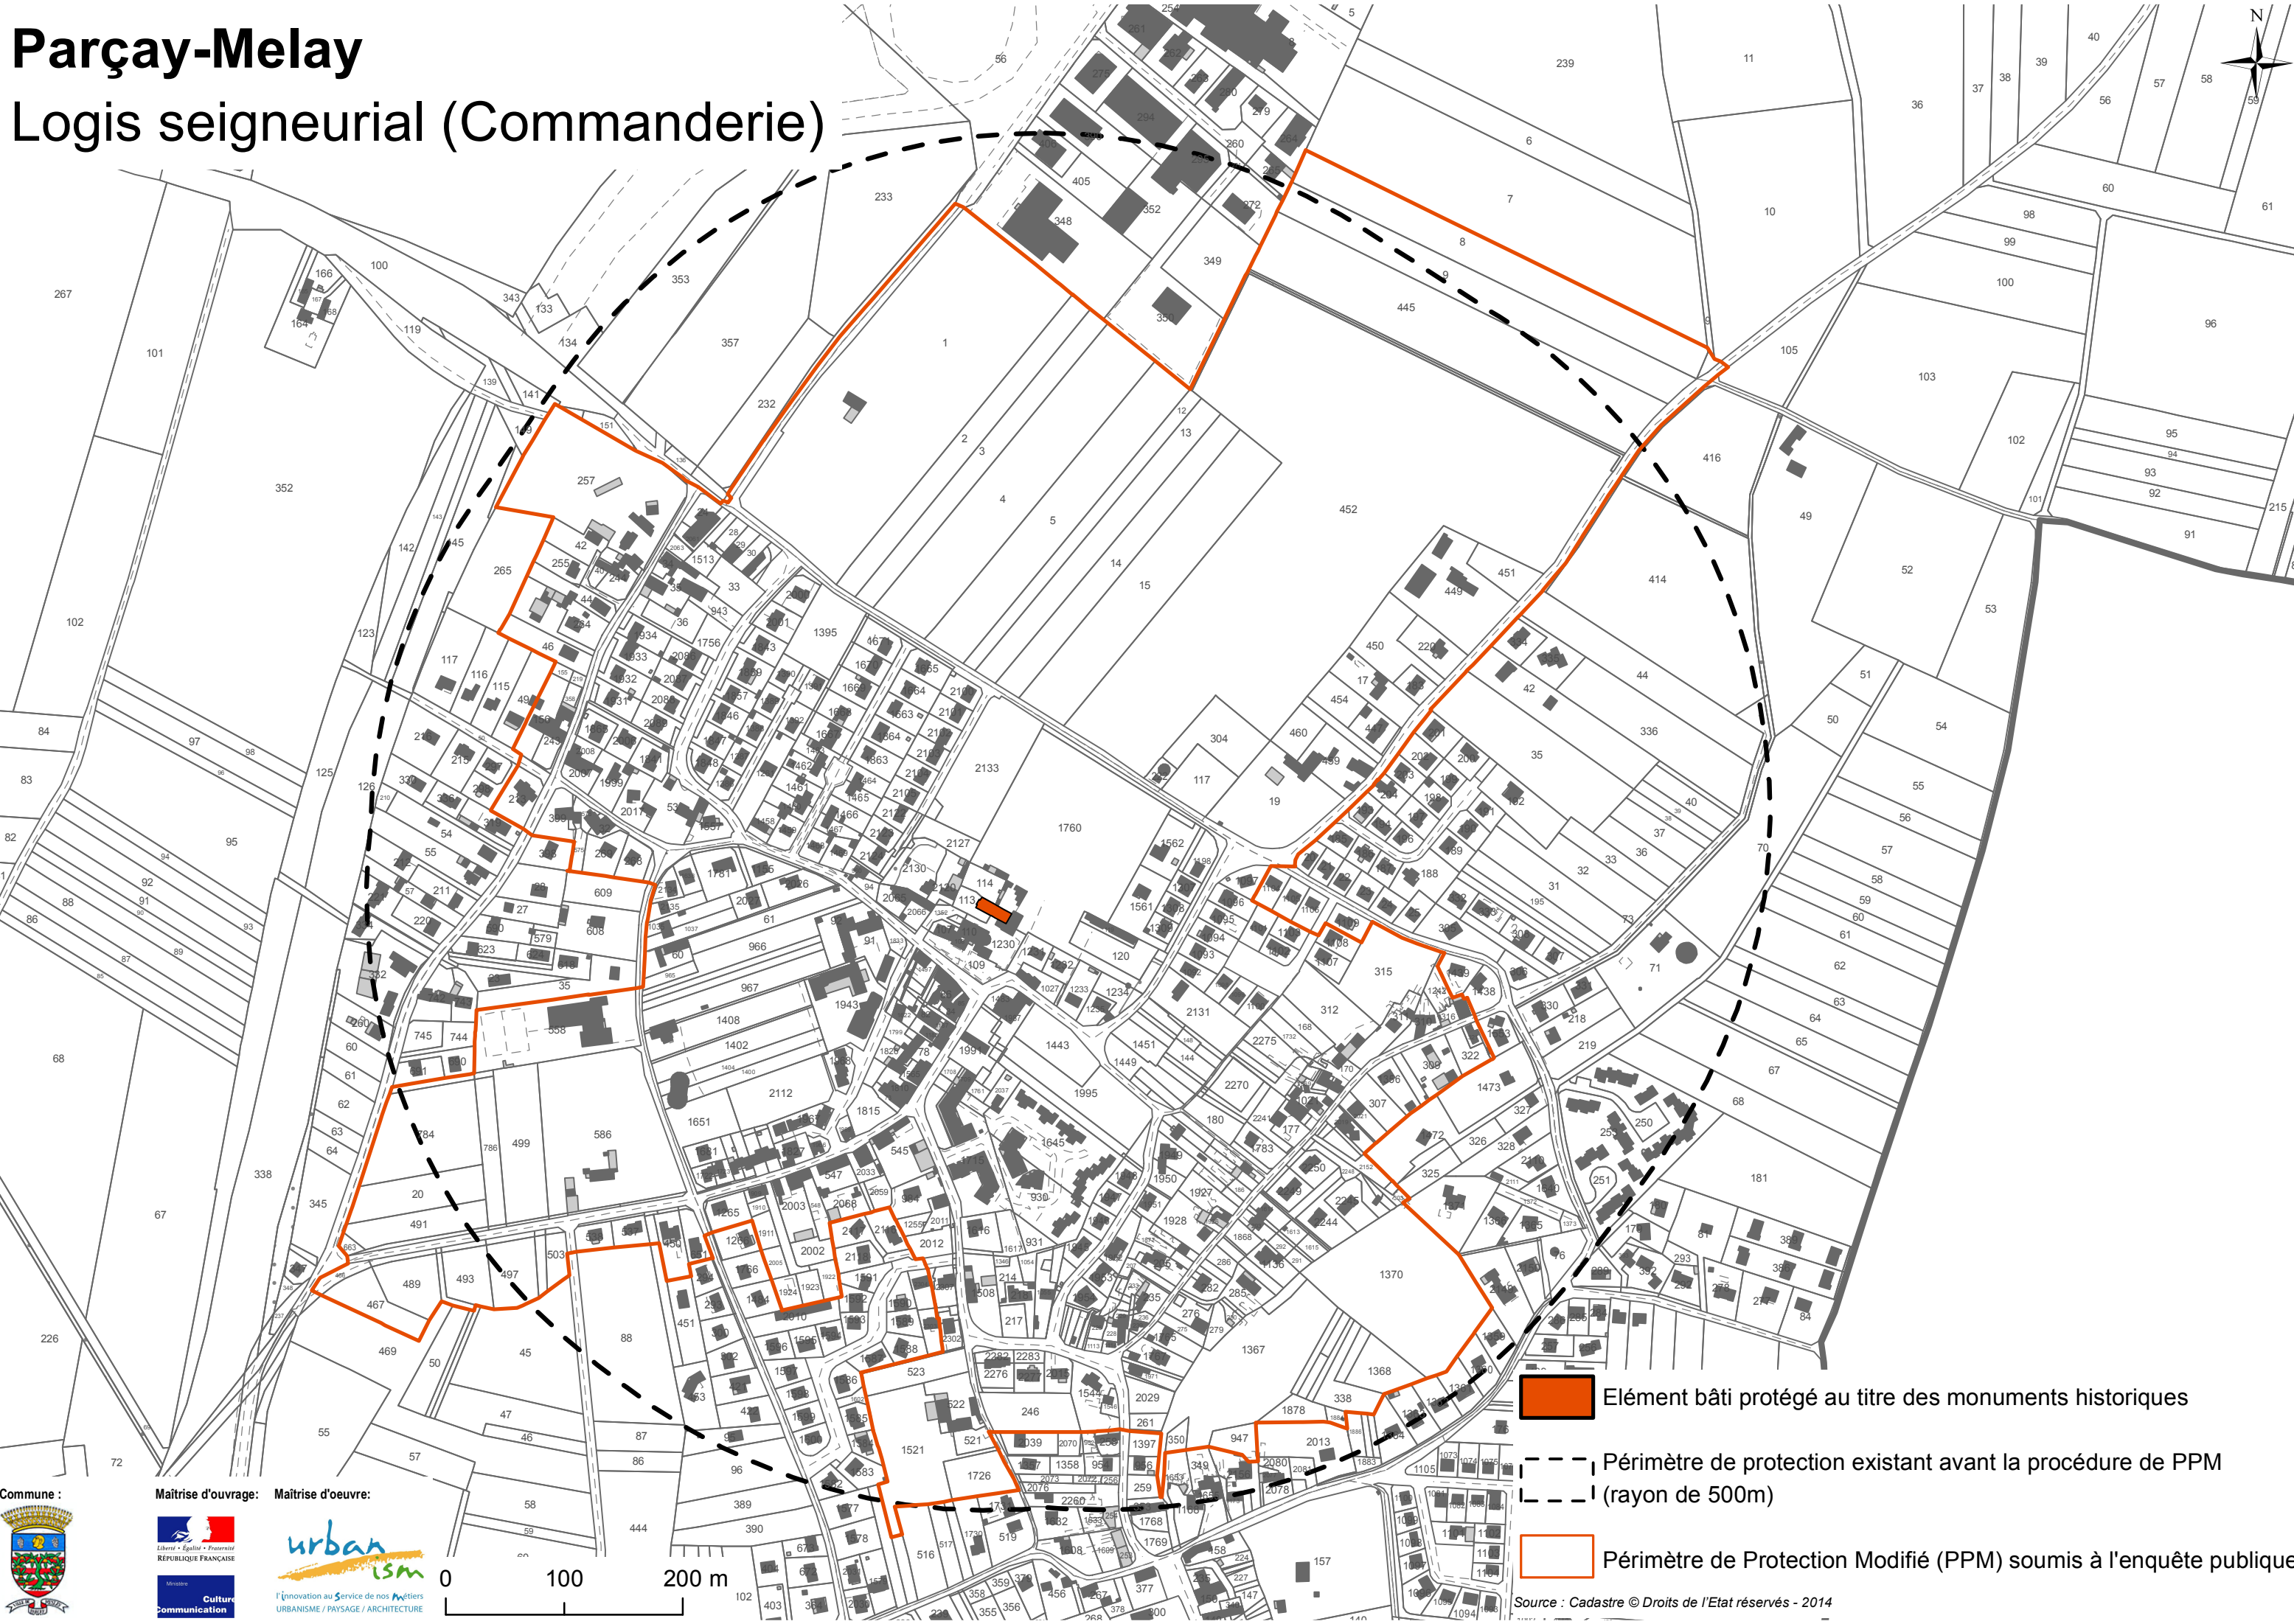

# Parçay-Melay

## Logis seigneurial (Commanderie)

-  Elément bâti protégé au titre des monuments historiques
-  Périmètre de protection existant avant la procédure de PPM (rayon de 500m)
-  Périmètre de Protection Modifié (PPM) soumis à l'enquête publique

0 100 200 m