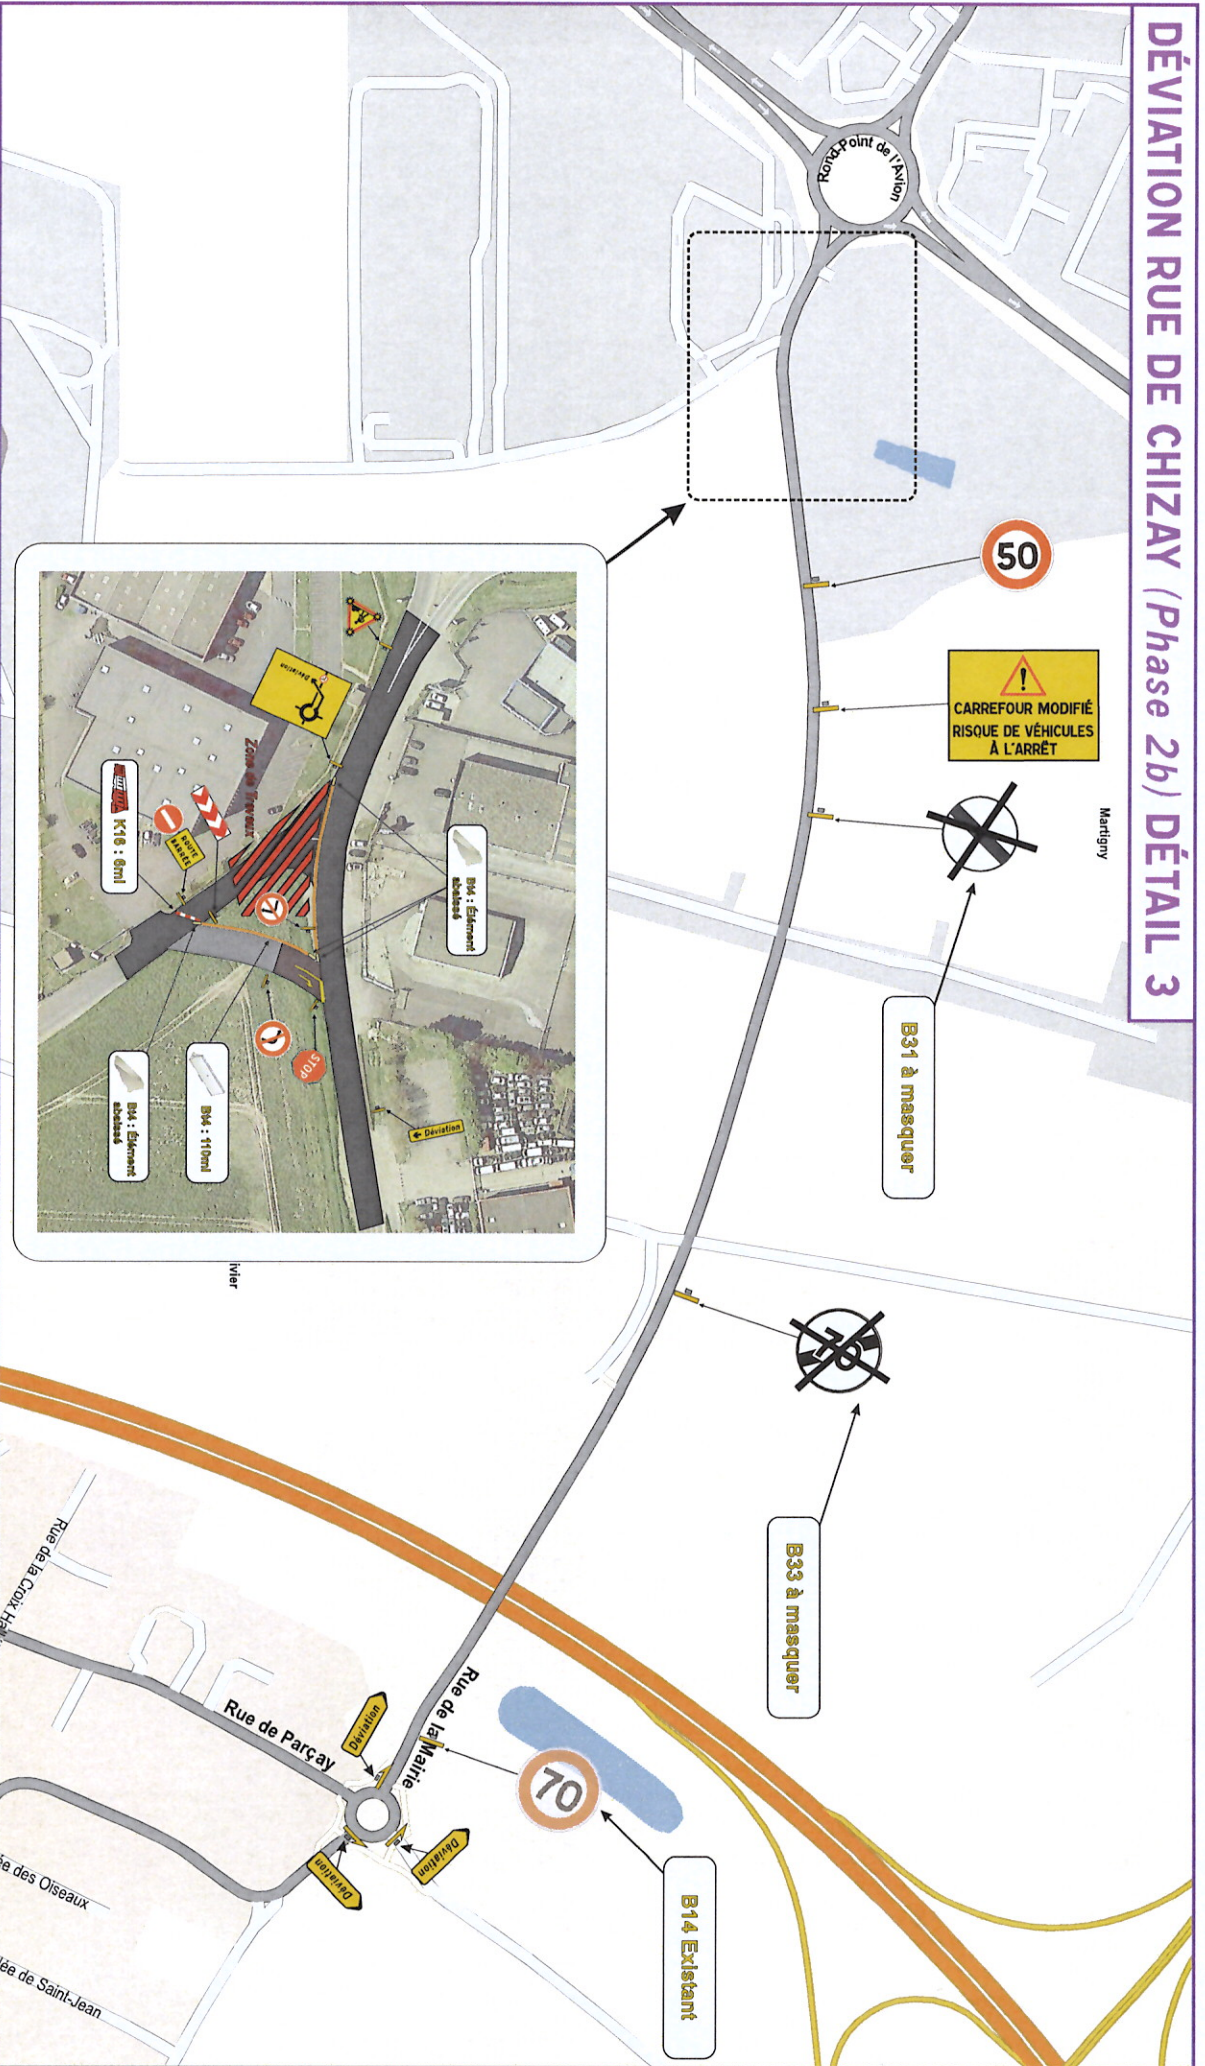

# DÉVIATION RUE DE CHIZAY (Phase 2b) DÉTAIL 3

Agence de Tours

17 All. Rolland Pilain, 37320 Evreux-sur-Indre

☎ 02 47 34 82 75

www.mutualaccage-esvia.com

## INTERCONNEXION DES RÉSEAUX Rd910, TOURS / PARCAY-MESLAY (37)

|   |  |            |  |        |  |           |  |         |  |
|---|--|------------|--|--------|--|-----------|--|---------|--|
| Edition   |  | Date       |  | Indice |  | Référence |  | Page    |  |
| Jérémy HODET<br>j.hodet@esvia.fr  |  | 16/11/2023 |  | D      |  | 202302186 |  | 10 / 10 |  |
| <small>Toute réimpression ou reproduction partielle ou partielle totale sans le consentement de l'auteur ou de ses ayants droit est formellement interdite. Toute réimpression ou reproduction partielle ou partielle totale sans le consentement de l'auteur ou de ses ayants droit est formellement interdite. Toute réimpression ou reproduction partielle ou partielle totale sans le consentement de l'auteur ou de ses ayants droit est formellement interdite.</small> |  |            |  |        |  |           |  |         |  |